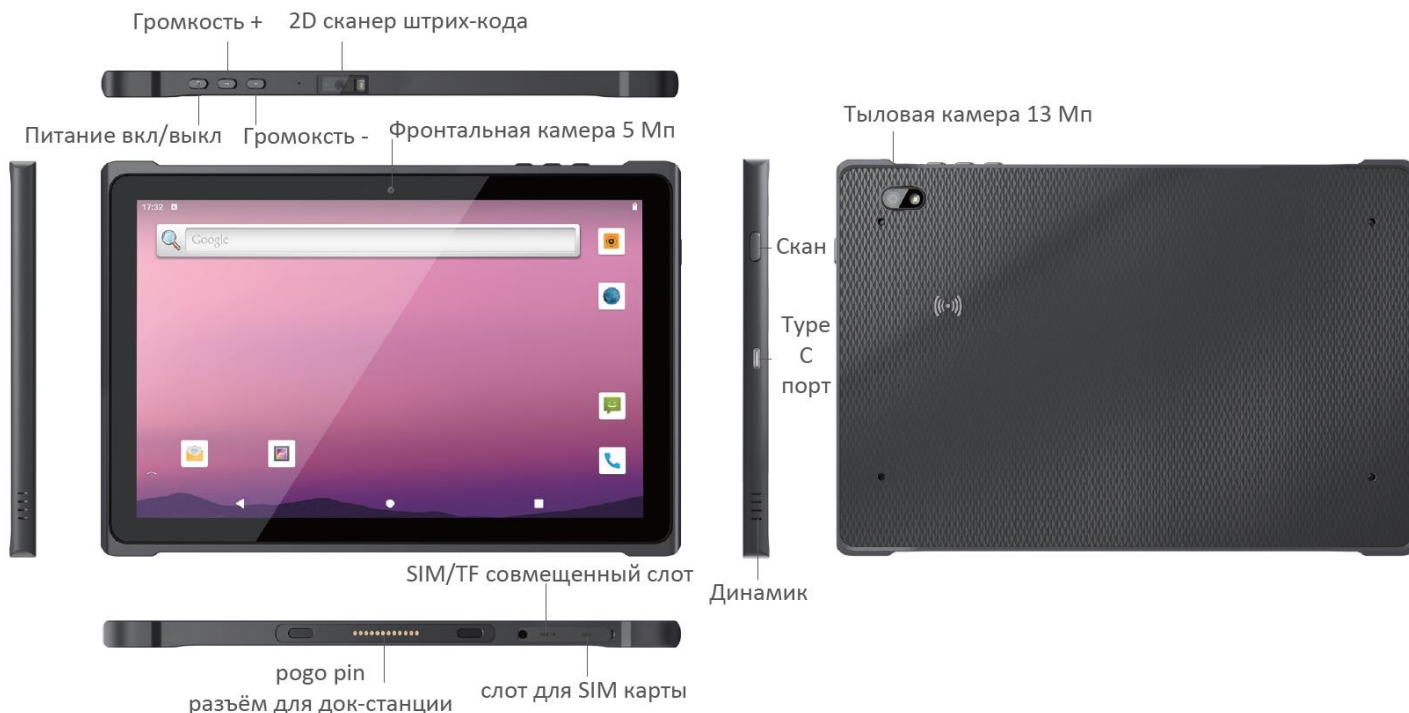

CyberBook T109M

защищенный планшет

Процессор MediaTek MT6833
8 ядер

Совместимость ОС:
Android 11

WiFi • BT 5.1 • ГЛОНАСС • GPS •
• 5G • NFC

Пыле и влагозащита

Выдерживает падения с высоты
до 1м

Рабочая температура
от -20°C до + 60°C

10.1" • 1200x1920 •
400 кд/м²

2D сканер (опционально)

До 13 часов автономной работы
Быстрая зарядка PE+2.0

Защищенный планшет с фактором защиты от влаги и пыли IP65 сочетает надежность высокого уровня, функциональность при работе в полевых условиях, производительность вычислений и длительное время автономной работы. Конструктивные особенности делают его пригодным для использования в местах, где сильная вибрация, дождь или пыль могут быть обычным явлением.